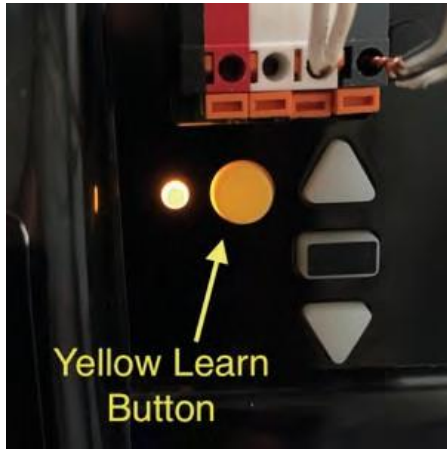

## Διάγραμμα καλωδίωσης

Η σύνδεση εξαρτάται από τις δυνατότητες του γκαράζ και του ανοιχτήριου γκαράζ. Το πρώτο βήμα είναι να ελέγξετε τη συμβατότητα της μονάδας του γκαράζ με το ανοιχτήρι. Εάν έχετε ήδη εγκαταστήσει ένα φυσικό ανοιχτήρι πόρτας, η μονάδα θα είναι συμβατή. Εάν δεν έχετε κουμπί, πρέπει να βρείτε τις θύρες εισόδου για το κουμπί στο εγχειρίδιο του ανοίγματος και να συνδέσετε τη μονάδα σε αυτές.

## Επαλήθευση συμβατότητας

Βεβαιωθείτε ότι το άνοιγμα του γκαράζ σας περιλαμβάνεται στον πίνακα "Συμβατά μοντέλα" στο τέλος του παρόντος εγγράφου. Εάν όχι, ακολουθήστε την παρακάτω διαδικασία:

1. Τα ανοίγματα γκαραζόπορτας με κίτρινο ή μοβ κουμπί "Μάθηση" είναι άπιθανο να λειτουργήσουν. Τα ανοίγματα με αυτό το χαρακτηριστικό περιορίζονται συνήθως στο άνοιγμα με τηλεχειριστήρια και όχι με εξωτερικό κουμπί.