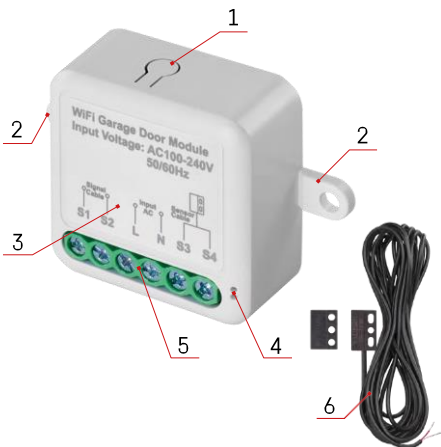

### Τεχνικές προδιαγραφές

Ισχύς: AC 100-240 V 50/60 Hz

Διάσταση: 40 × 40 × 18 mm

Καθαρό βάρος: 30 g

Εφαρμογή: EMOS GoSmart για Android και iOS

Πρωτόκολλο επικοινωνίας: Wi-Fi IEEE 802.11b/g/n  
2.412GHz-2.484GHz

## Περιγραφή της συσκευής

- 1 - Κουμπί RESET
- 2 - Οπές για τοποθέτηση
- 3 - Διάγραμμα καλωδίωσης της σχετικής μονάδας
- 4 - Φωτεινή ένδειξη κατάστασης LED
  - Αναβοσβήνει μπλε - Η συσκευή βρίσκεται σε λειτουργία ζεύξης / έχει αποσυνδεθεί από το δίκτυο
  - Ανάβει μπλε - Η συσκευή βρίσκεται σε κατάσταση λειτουργίας
- 5 - Μπλοκ ακροδεκτών για τη σύνδεση της καλωδίωσης
- 6 - Μαγνητικός αισθητήρας