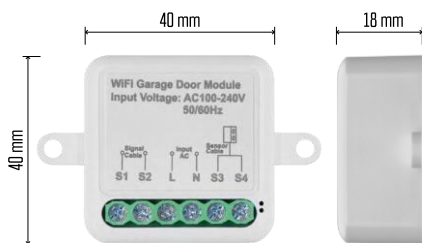

### Τεχνικές προδιαγραφές

Ισχύς: AC 100-240 V 50/60 Hz

Διάσταση: 40 × 40 × 18 mm

Καθαρό βάρος: 30 g

Εφαρμογή: EMOS GoSmart για Android και iOS

Πρωτόκολλο επικοινωνίας: Wi-Fi IEEE 802.11b/g/n  
2.412GHz-2.484GHz