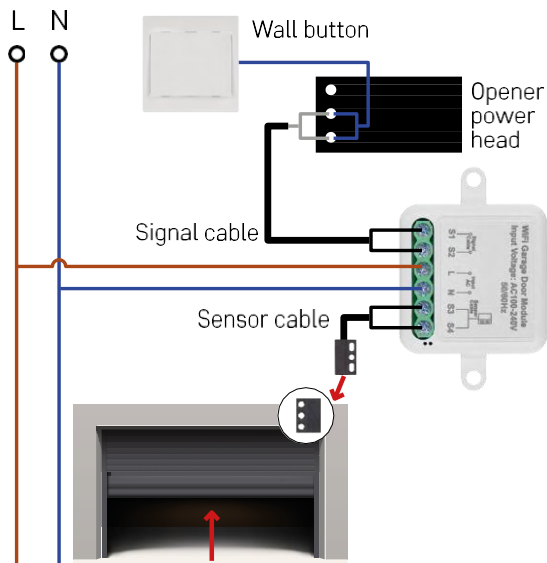

## Περιγραφή της συσκευής

- 1 - Κουμπί RESET
- 2 - Οπές για τοποθέτηση
- 3 - Διάγραμμα καλωδίωσης της σχετικής μονάδας
- 4 - Φωτεινή ένδειξη κατάστασης LED
  - Αναβοσβήνει μπλε - Η συσκευή βρίσκεται σε λειτουργία ζεύξης / έχει αποσυνδεθεί από το δίκτυο
  - Ανάβει μπλε - Η συσκευή βρίσκεται σε κατάσταση λειτουργίας
- 5 - Μπλοκ ακροδεκτών για τη σύνδεση της καλωδίωσης
- 6 - Μαγνητικός αισθητήρας

## Εγκατάσταση και συναρμολόγηση

Τοποθετήστε τη συνδεδεμένη μονάδα στο κουτί εγκατάστασης κάτω από το διακόπτη. Χάρη στη δυνατότητα στερέωσης, η μονάδα μπορεί επίσης να τοποθετηθεί σε διάφορα άλλα σημεία (π.χ. κάτω από γυψοσανίδες, στην οροφή...) Το διάγραμμα συνδεσμολογίας θα το βρείτε παρακάτω.

Για λόγους λειτουργίας και ασφάλειας, είναι απαραίτητο όλα τα καλώδια που συνδέονται σε αυτή τη μονάδα να είναι απογυμνωμένα στο άκρο τους με μήκος 7 mm.

## Διάγραμμα καλωδίωσης

Η σύνδεση εξαρτάται από τις δυνατότητες του γκαράζ και του ανοιχτήριου γκαράζ. Το πρώτο βήμα είναι να ελέγξετε τη συμβατότητα της μονάδας του γκαράζ με το ανοιχτήρι. Εάν έχετε ήδη εγκαταστήσει ένα φυσικό ανοιχτήρι πόρτας, η μονάδα θα είναι συμβατή. Εάν δεν έχετε κουμπί, πρέπει να βρείτε τις θύρες εισόδου για το κουμπί στο εγχειρίδιο του ανοίγματος και να συνδέσετε τη μονάδα σε αυτές.