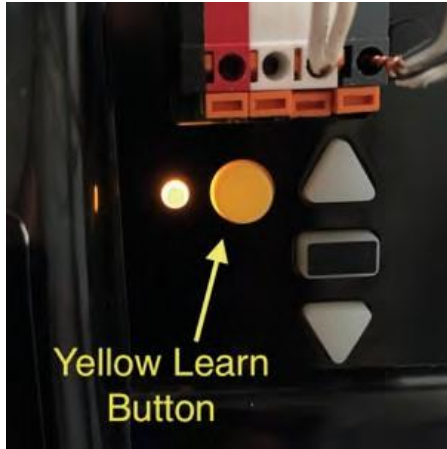

Moduuli tukee vain 2,4 GHz:n Wi-Fi:tä (ei 5 GHz:n).

Asennus ja kokoonpano

Aseta kytketty moduuli asennusrasiaan kytkimen alle. Kiinnitysmahdollisuuden ansiosta moduuli voidaan asentaa myös moniin muihin paikkoihin (esim. kipsilevyn alle, kattoon...) Kytentäkaavio on alla.

Toiminnallisista ja turvallisuussyistä on välttämätöntä, että kaikki tähän moduuliin liitetyt kaapelit kuoritaan 7 mm:n pituisista päistä.

Kytkäkaavio

Yhteys riippuu autotallin ja autotallin avaimen mahdollisuuksista. Ensimmäiseksi on tarkistettava autotallin moduulin yhteensopivuus avaimen kanssa. Jos fyysinen ovenavaaja on jo asennettu, moduuli on yhteensopiva. Jos sinulla ei ole painiketta, sinun on löydettävä painikkeen tuloliitännät avaimen käyttöohjeesta ja kytkettävä moduuli niihin.

Yhteensopivuuden tarkastus

Tarkista, että autotallin avaja on lueteltu tämän asiakirjan lopussa olevassa taulukossa "Yhteensopivat mallit". Jos näin ei ole, noudata alla olevaa menettelyä:

1. Autotallin ovenavaajat, joissa on keltainen tai violetti "Learn"-painike, eivät todennäköisesti toimi. Tällä ominaisuudella varustetut avaimet voidaan yleensä avata vain kaukosäätimellä, ei ulkoisella painikkeella.

2. Etsi autotallin avaimen ohjeista/kaaviosta liittimet klassisen kytkimen kytkemistä varten ja yritä oikosulkea signaali näiden kahden liittimen välillä. Jos tämä saa autotallin oven avautumaan, moduuli on yhteensopiva tämän avaimen kanssa.