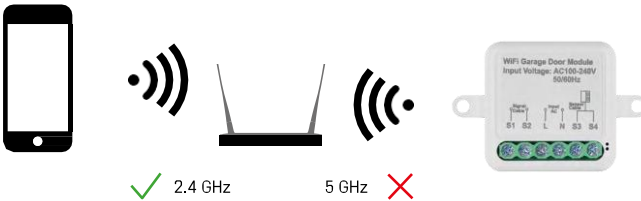

Moduuli tukee vain 2,4 GHz:n Wi-Fi:tä (ei 5 GHz:n).