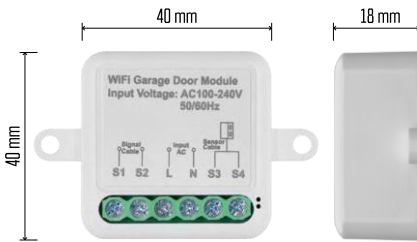

Tekniset tiedot

Virta: AC 100-240 V 50/60 Hz Mitat: 40
× 40 × 18 mm.

Nettopaino: 30 g

Sovellus: EMOS GoSmart Androidille ja iOS:lle

Tietoliikenneprotokolla: Wi-Fi IEEE 802.11b/g/n
2.412GHz-2.484GHz

Laitteen kuvaus