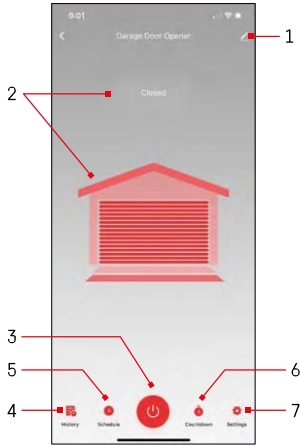

Pariilto sovelluksen kanssa

Valitse Lisää laite.

Valitse GoSmart-tuoteryhmä ja valitse Smart Garage Module.

Nollaa moduuli pitämällä RESET-painiketta painettuna 5 sekunnin ajan ja tarkista, että LED vilkkuu. Automaattinen laitehaku suoritetaan.

Kun pariiliitos on onnistunut, sovellus näyttää vahvistusnäytön. Käytä kynäkuvaketta moduulin nimeämiseen tarpeidesi mukaan.

Hallintalaitteet ja toiminnot

Kuvakkeet ja merkkivalot

- 1 - Laajennusasetukset
(Kuvattu tarkemmin seuraavassa luvussa) 2 - Nykytilan näyttäminen (Avoinna/kiinni)
- 3 - Ohjauspainike
- 4 - Ennätys
- 5 - Suunnittelu
- 6 - Ajastin
- 7 - Asetukset
(Google-avustajan salasanan asettaminen ja oven matka-aika)