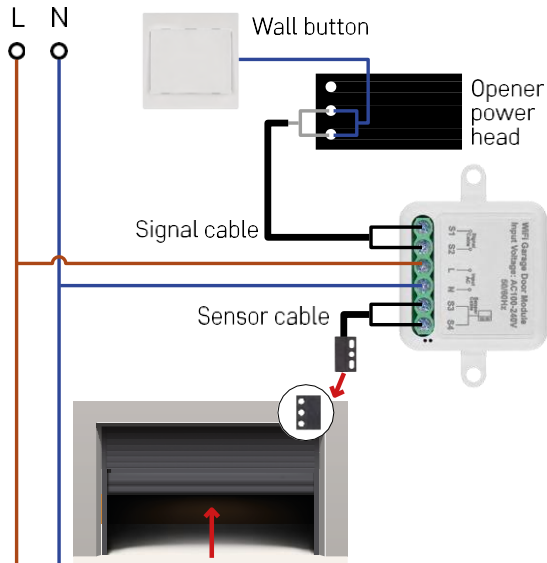

- 1 - RESET-painike
- 2 - Asennusreiät
- 3 - Kyseisen moduulin kytkentäkaavio
- 4 - LED-tilvalo
 - Vilkkuu sinisenä - Laite on pariliitostilassa / on irrottautunut verkosta.
 - Valaistu sininen - Laite on toimintatilassa.
- 5 - Liitinlohko kaapelointia varten
- 6 - Magneettinen anturi

Moduuli tukee vain 2,4 GHz:n Wi-Fi:tä (ei 5 GHz:n).

Asennus ja kokoonpano

Aseta kytketty moduuli asennusrasiaan kytkimen alle. Kiinnitysmahdollisuuden ansiosta moduuli voidaan asentaa myös moniin muihin paikkoihin (esim. kipsilevyn alle, kattoon...) Kytentäkaavio on alla.

Toiminnallisista ja turvallisuussyistä on välttämätöntä, että kaikki tähän moduuliin liitetyt kaapelit kuoritaan 7 mm:n pituisista päistä.

Kytkäkaavio

Yhteys riippuu autotallin ja autotallin avaimen mahdollisuuksista. Ensimmäiseksi on tarkistettava autotallin moduulin yhteensopivuus avaimen kanssa. Jos fyysinen ovenavaaja on jo asennettu, moduuli on yhteensopiva. Jos sinulla ei ole painiketta, sinun on löydettävä painikkeen tuloliitännät avaimen käyttöohjeesta ja kytkettävä moduuli niihin.

Magneettianturin kaapeli on 5 metriä pitkä, joten anturi on asennettava tälle alueelle. Anturi toimii yksinkertaisella periaatteella: se havaitsee, ovatko magneetin kaksi puoliskoa kosketuksissa toisiinsa. Näin moduuli voi havaita, onko autotallin ovi auki vai kiinni. Tunnistimen sijainti riippuu siis autotallissa käytettävissä olevasta tilasta. Magneetti voidaan asentaa erilaisiin pintoihin, kuten seiniin, ovikannattimiin tai rakenneosiin.