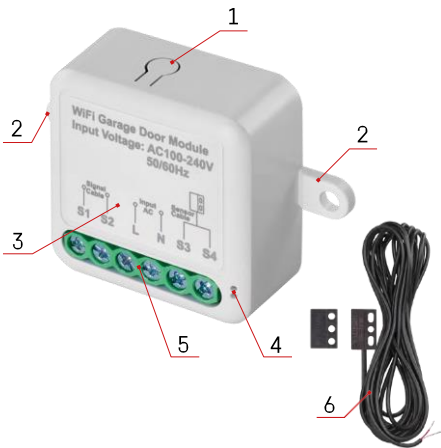

Tekniset tiedot

Virta: AC 100-240 V 50/60 Hz Mitat: 40
× 40 × 18 mm.

Nettopaino: 30 g

Sovellus: EMOS GoSmart Androidille ja iOS:lle

Tietoliikenneprotokolla: Wi-Fi IEEE 802.11b/g/n
2.412GHz-2.484GHz

Laitteen kuvaus

- 1 - RESET-painike
- 2 - Asennusreiät
- 3 - Kyseisen moduulin kytkentäkaavio
- 4 - LED-tilvalo
 - Vilkkuu sinisenä - Laite on pariliitostilassa / on irrottautunut verkosta.
 - Valaistu sininen - Laite on toimintatilassa.
- 5 - Liitinlohko kaapelointia varten
- 6 - Magneettinen anturi