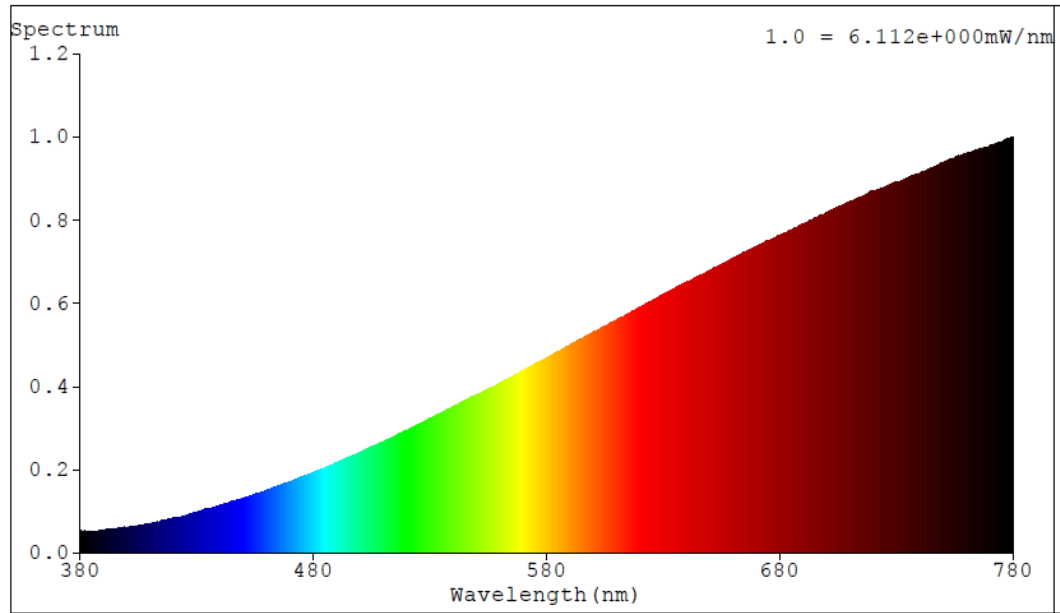

Spectrum

Spectral Distribution