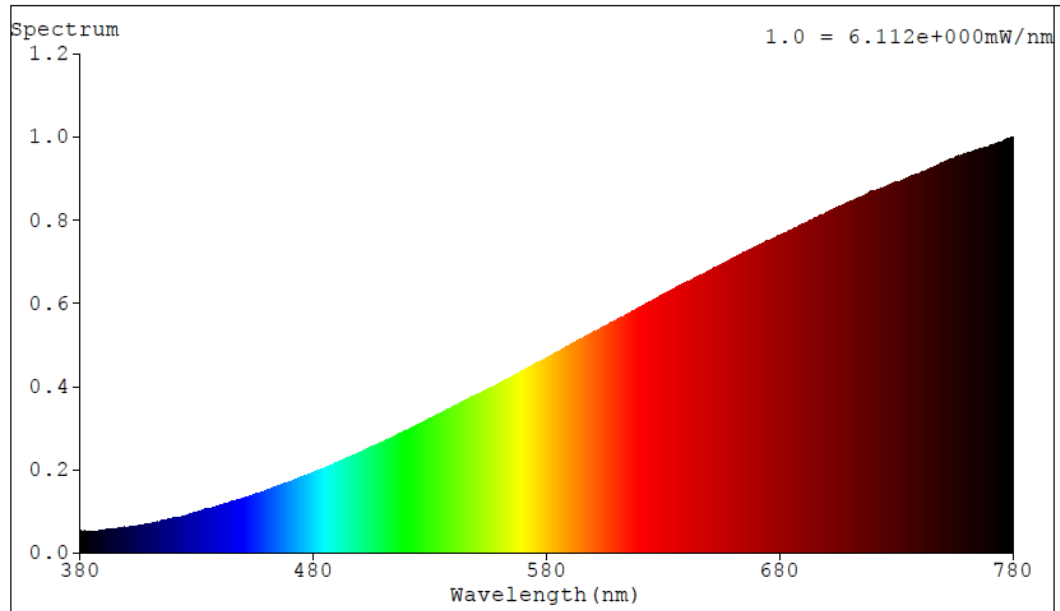

Spectrum

Spectral Distribution