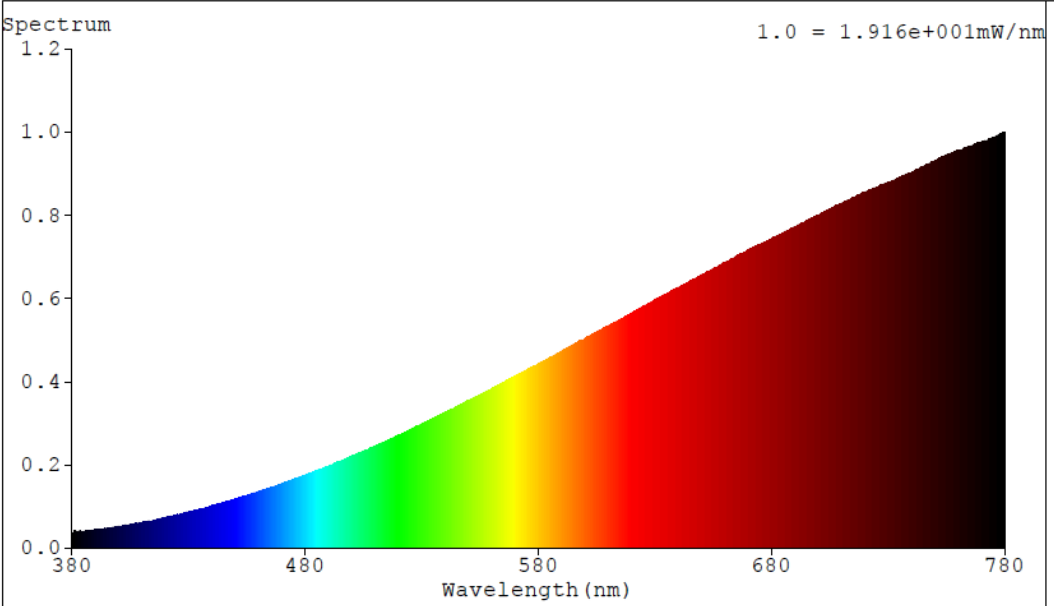

Spectrum

Spectral Distribution